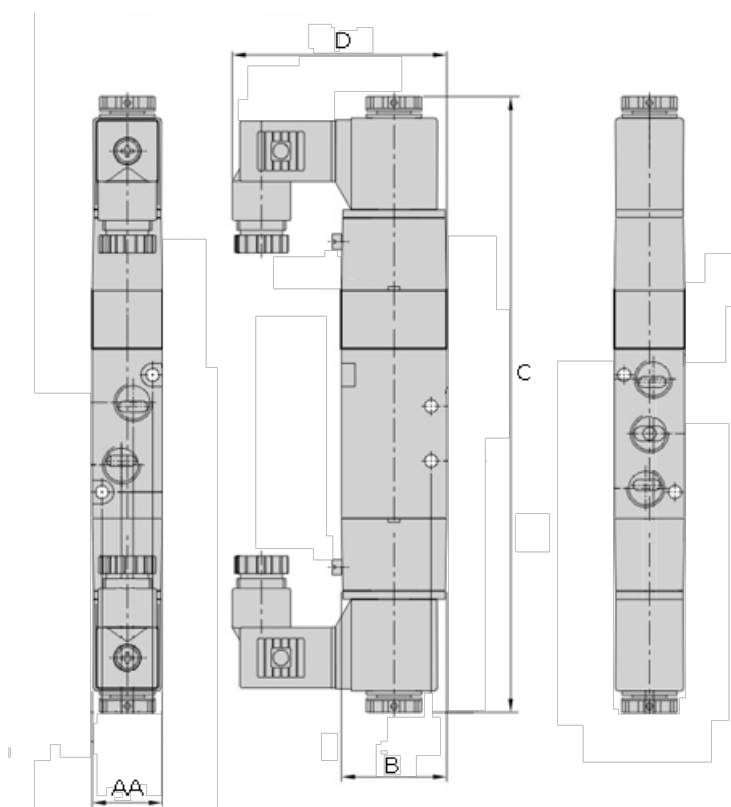

Varenummer: 584V430C15AG  
Beskrivelse: Magnetventil, type 4V430C15AG  
port 1/2" 5/3 - lukket midt, AC230V

## Mål

AA	= 34
B	= 50
C	= 243.8
d	= 74.2
Port forsyning og udblæsning	= G 1/2"
Port udgang	= G 1/2"
Spænding	= 230 VAC